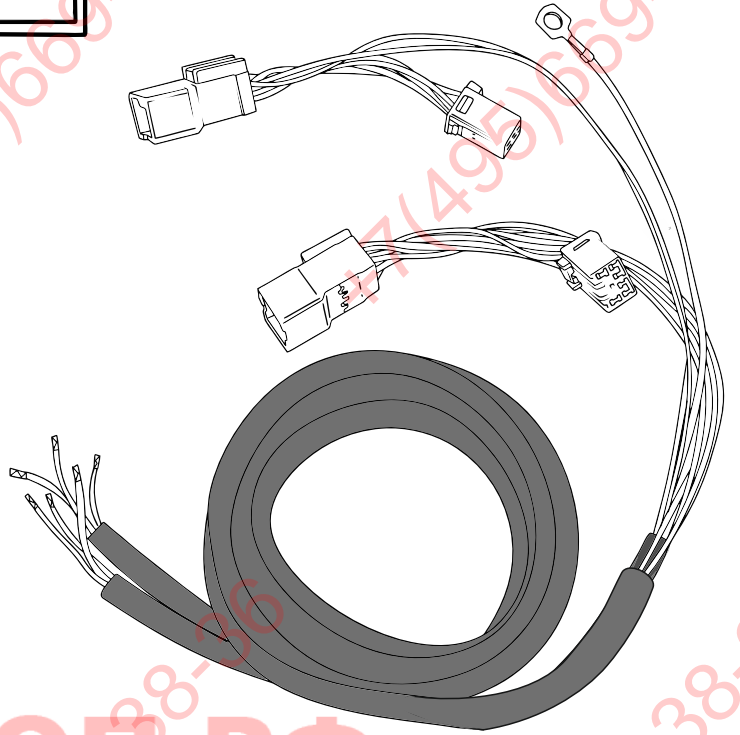

KA CW 71 109 005

7-

Hyundai Getz 2002 - 2011

- 1.
- 2.
- 3.
- 4.

ФАРКОЛТ.РФ

+7 (495) 669-38-36

!

!

2

3/31

4/R

5/58-R

6/54

7/58-L

21W

2x21W